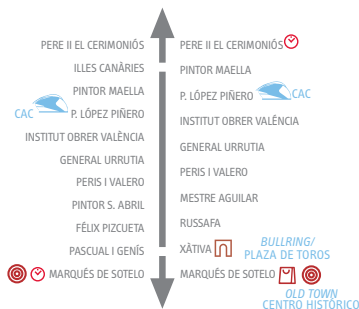

BUS ROUTES OF SPECIAL INTEREST TO TOURIST LÍNEAS DE INTERÉS TURÍSTICO

4 PL. DE L'AJUNTAMENT- PORT/NATZARET

6,40-22,15 9-12 min. 6,15-22,15

5 OLD TOWN TOUR/ INTERIOR

XÀTIVA 6,52-22,22 7-10 min. 7,00-22,30

19 LA MALVA-ROSA/MARINA REAL- PL. DE L'AJUNTAMENT

6,00-22,20 7-11 min. 6,15-22,20

35 PL. DE L'AJUNTAMENT- CTAT. ARTS I CIÈNCIES/ I. CANÀRIES

6,30-22,30 9-13 min. 6,30-22,30

PORT AREA ZONA PUERTO

ENJOY VALENCIA BY BUS DISFRUTA VALENCIA EN BUS

Information / Customer Service Office:
Información / Oficinas de Atención al Cliente en: