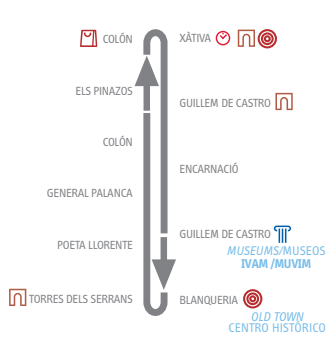

OLD TOWN CENTRO HISTÓRICO DE VALENCIA

BUS ROUTE LÍNEA	FROM DESDE	TO HACIA	TIME TIEMPO
4	Port	Old Town	25'
4	Old Town	Port	20'
4 + 19	Port (Juan Verdaguer)	CAC	15'
4 + 19	CAC	Port (Juan Verdaguer)	15'
5	Old Town	Old Town Tour	24'
35	CAC	Old Town	25'
35	Old Town	CAC	25'
95	CAC	Bioparc (Zoo)	25'
95	Bioparc (Zoo)	CAC	40'

BUS ROUTES OF SPECIAL INTEREST TO TOURIST LÍNEAS DE INTERÉS TURÍSTICO

4 PL. DE L'AJUNTAMENT- PORT/NATZARET

6,40-22,15 9-12 min. 6,15-22,15

5 OLD TOWN TOUR/ INTERIOR

XÀTIVA 6,52-22,22 7-10 min. 7,00-22,30

19 LA MALVA-ROSA/MARINA REAL- PL. DE L'AJUNTAMENT

6,00-22,20 7-11 min. 6,15-22,20

35 PL. DE L'AJUNTAMENT- CTAT. ARTS I CIÈNCIES/ I. CANÀRIES

6,30-22,30 9-13 min. 6,30-22,30

PORT AREA ZONA PUERTO

ENJOY VALENCIA BY BUS DISFRUTA VALENCIA EN BUS

Information / Customer Service Office:
Información / Oficinas de Atención al Cliente en: