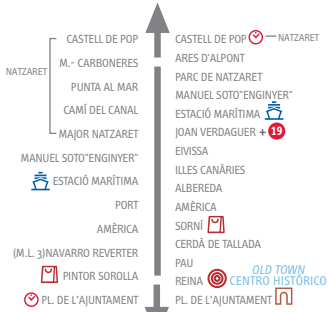

OLD TOWN CENTRO HISTÓRICO DE VALENCIA

BUS ROUTE LÍNEA	FROM DESDE	TO HACIA	TIME TIEMPO
4	Port	Old Town	25'
4	Old Town	Port	20'
4 + 19	Port (Juan Verdaguer)	CAC	15'
4 + 19	CAC	Port (Juan Verdaguer)	15'
5	Old Town	Old Town Tour	24'
35	CAC	Old Town	25'
35	Old Town	CAC	25'
95	CAC	Bioparc (Zoo)	25'
95	Bioparc (Zoo)	CAC	40'

BUS ROUTES OF SPECIAL INTEREST TO TOURIST LÍNEAS DE INTERÉS TURÍSTICO

4 PL. DE L'AJUNTAMENT- PORT/NATZARET

6,40-22,15 9-12 min. 6,15-22,15

5 OLD TOWN TOUR/ INTERIOR

XÀTIVA 6,52-22,22 7-10 min. 7,00-22,30

19 LA MALVA-ROSA/MARINA REAL- PL. DE L'AJUNTAMENT

6,00-22,20 7-11 min. 6,15-22,20

35 PL. DE L'AJUNTAMENT- CTAT. ARTS I CIÈNCIES/ I. CANÀRIES

6,30-22,30 9-13 min. 6,30-22,30

PORT AREA ZONA PUERTO

ENJOY VALENCIA BY BUS DISFRUTA VALENCIA EN BUS

Information / Customer Service Office:
Información / Oficinas de Atención al Cliente en: